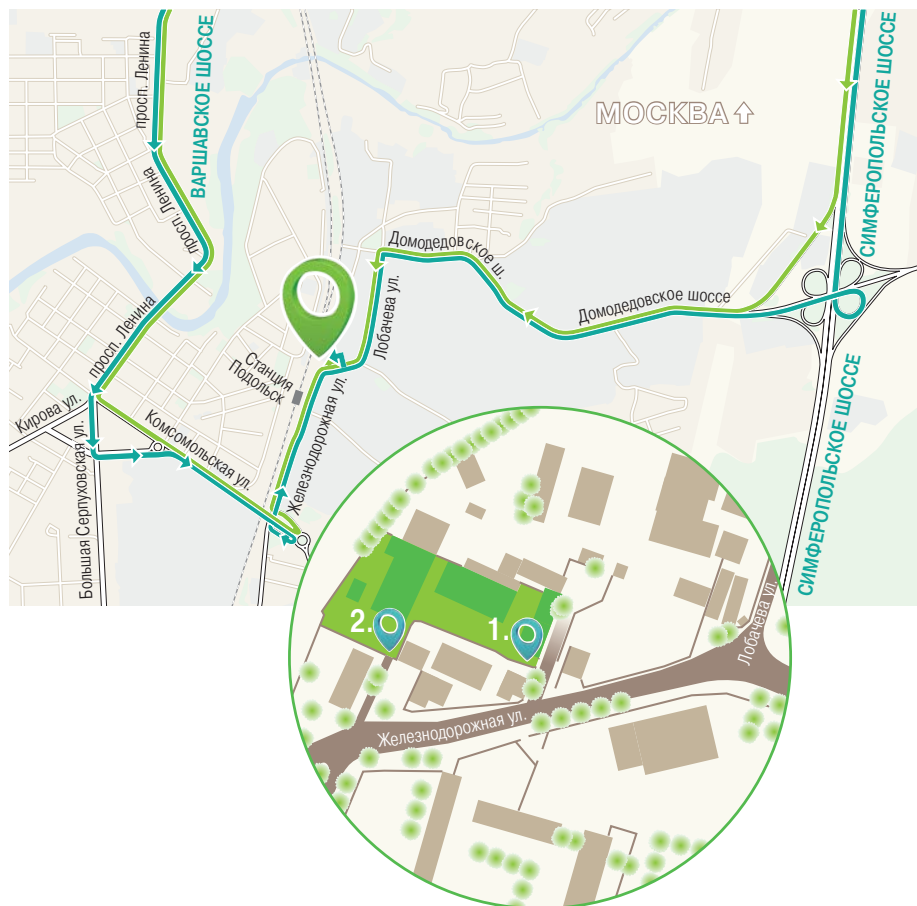

ВАЖНО!

Из Москвы до компании БЕГАРАТ удобнее и быстрее добраться по Симферопольскому шоссе.
При съезде с МКАД следует ориентироваться указателя «Тула», который выводит на Симферопольское шоссе.
Указатель «Подольск» выводит на Варшавское шоссе!

СХЕМА ПРОЕЗДА

1. Заезд для легковых и автомобилей без прицепа Вход на проходную для тех, кто без автотранспорта

2. Заезд для большегрузного транспорта

→ Если Вы едете из Москвы по Варшавскому шоссе:

Вы приедете в офис компании БЕГАРАТ через город Подольск.

Въезжая в Подольск, Вы проедете через проспект Ленина до площади Ленина, где свернете на ул. Большая Серпуховская. На следующем перекрестке следует повернуть налево на ул. Матросская (по левую сторону Вы увидите Центральный рынок). После кольца по ул. Комсомольская проедете по мосту над ж/д путями. Не выезжая на следующее кольцо, поверните направо, и, спустившись на ул. Железнодорожная, еще раз поверните направо. Проехав мимо переходов на Вокзальную площадь и остановки «Стройиндустрия» (слева), после бетонного забора по левую сторону следует повернуть налево.

Территория компании БЕГАРАТ за зелеными воротами.

→ Если Вы едете из Москвы по Симферопольскому шоссе:

Вы приедете в офис компании БЕГАРАТ через промзону г. Подольск.

На Симферопольском шоссе **обязательно!** держитесь указателя «Подольск». 1-й указатель выводит на дорогу-дублер. 2-ой указатель после бывшего поста ДПС. Съехав на Домодедовское шоссе, двигайтесь согласно знаку «Главная дорога». После ж/д переезда на Т-образном перекрестке поверните направо (ул. Железнодорожная). **Для легковых и автомобилей без прицепа** через 50 метров (по окончании забора) поверните направо. Через 10 метров налево зеленые ворота. **Для большегрузного транспорта** поворот направо после серого забора.